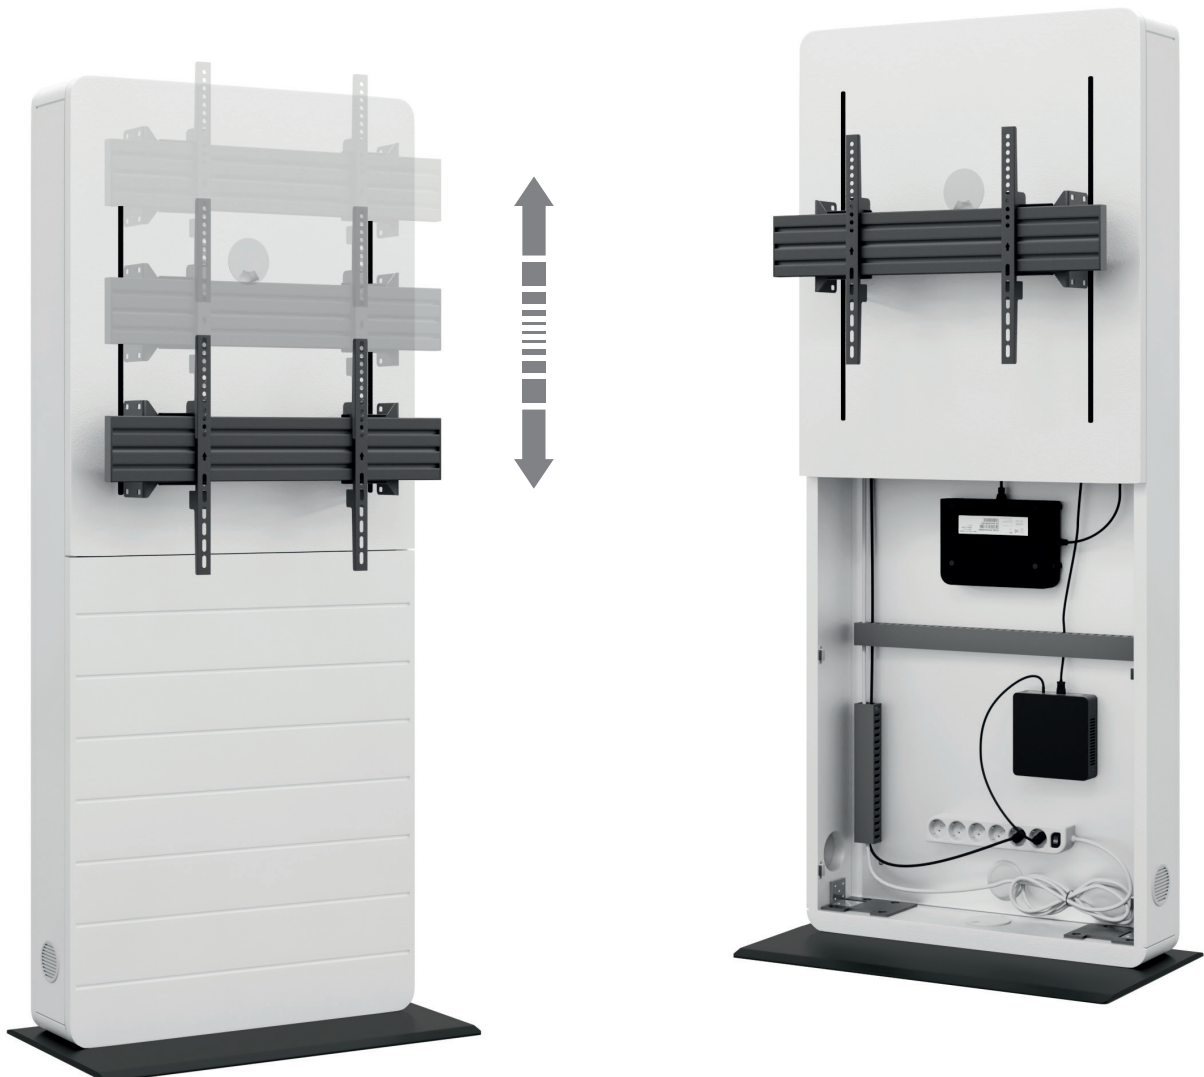

CON-Line[®] FS Lift 55 - 75“

Medienmöbel / Konferenzraummöbel mit Lift, freistehend

Art.-Nr.: 2811

Das CON-Line FS Lift 55 - 75“ ist ein freistehendes Medienmöbel / Konferenzraummöbel mit integriertem Lift. Durch seine kompakte Bauweise ist es nahezu überall platzierbar.

Es eignet sich für Bildschirme mit einer Diagonale von 55 bis 75“ | 140 - 191 cm. Die inkludierte VESA-Aufnahme kann bis max. VESA 600 x 400 mm bestückt werden. Die Bildschirmmontage erfolgt in Landscape-Ausrichtung.

Die elektro-motorische Höhenverstellung wird über eine Tastbedienung eingestellt. Diese verfügt über vier individuelle Speicherplätze. Der Lift hat einen Fahrweg von 500 mm und verfügt über einen Kollisionsschutz, was bedeutet, dass der Lift stoppt sobald ein Widerstand auftritt.

CON-Line[®] FS Lift 55 - 75"

Art.-Nr.: 2811

Medienmöbel / Konferenzraum Möbel mit Lift, freistehend

- freistehendes Medienmöbel / Konferenzraum Möbel
- geeignet für Bildschirme von 55 - 75" | 140 - 191 cm
- Bildschirmmontage in Landscape-Ausrichtung
- VESA-Universalaufnahme bis max. 600 x 400 mm
- elektro-motorische Höhenverstellung
- Kollisionsschutz - Lift stoppt bei Widerstand
- 500 mm Fahrweg
- Tastbedienung mit 4 individuellen Speicherplätzen
- Frontplatte mit Magnetarretierung
- kippsichere Bodenplatte
- Belüftungseinsätze im Korpus
- AV-Zubehör findet, vor Fremdzugriff geschützt, im Inneren des Möbelkorpus seinen Platz
- Herausnehmbare AV-Montageplatte
- 75 kg maximale Traglast
- Farbe:
Korpus: weiß | Bodenplatte: schwarz